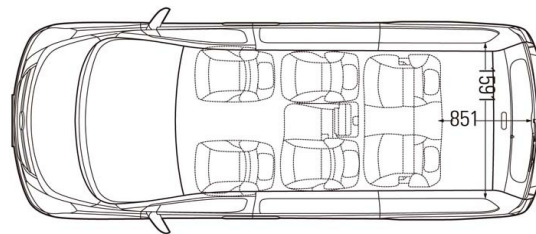

DF46

GJ65

OPREMA VOZILA

VAN:	WAGON:
ABS+EBD	ABS+ESP+TCS+BAS+EBD
Vazdušni jastuci za vozača i suvozača	Vazdušni jastuci za vozača i suvozača
Sigurnosni pojasevi podesivi po visini	Sigurnosni pojasevi podesivi po visini
Servo upravljač	Servo upravljač
Upravljač podesiv po visini	Upravljač podesiv po visini
Klima uređaj	Dvostruki klima uređaj sa komandama za putnike
Centralno zaključavanje	Električno podešavanje spoljnjih ogledala
Električni podizači prednjih stakala	Centralno zaključavanje
Automatsko spuštanje stakla vozača	Daljinska komanda centralnog zaključavanja
Električno podešavanje spoljnjih ogledala	Alarm
Priprema za radio sa 2 zvučnika i antenom	Električni podizači prednjih stakala
Pokazivač broja obrtaja	Automatsko spuštanje stakla vozača
Putni kompjuter	Priprema za radio sa 2 zvučnika i antenom
Prednja svetla za maglu	Pokazivač broja obrtaja
Zadnja svetla za maglu	Putni kompjuter
Donji deo branika u crnoj boji	Prednja svetla za maglu
Spoljnja ogledala u crnoj boji	Zadnja svetla za maglu
Spoljnje kvake u crnoj boji	Donji deo branika u crnoj boji
Tonirana stakla	Spoljnja ogledala u crnoj boji
Sedište vozača podesivo po visini	Spoljnje kvake u boji vozila
Držać za čaše	Tonirana stakla
Centralni deo vrata presvučen platnom	Sedište vozača podesivo po visini
Leva i desna bočna klizna vrata	Držać za čaše
Metalna pregrada tovarnog prostora sa staklom	Centralni deo vrata presvučen platnom
Pod tovarnog prostora obložen vinilom	Leva i desna bočna klizna vrata
Svetlo u tovarnom prostoru	Krovna kutija za naočare
Dvostruka zadnja vrata	Dodatna svetla za čitanje na prednjim sedištima
Prednje i zadnje zavesice	Podešavanje jačine osvetljenja instrumenata
Čelični naplatci 6,5×16	LED osvetljenje u prostoru za putnike
Pneumatici 215/70R16	Zadnja vrata sa otvaranjem na gore
	Prednje i zadnje zavesice
	Čelični naplatci 6,5×16
	Pneumatici 215/70R16