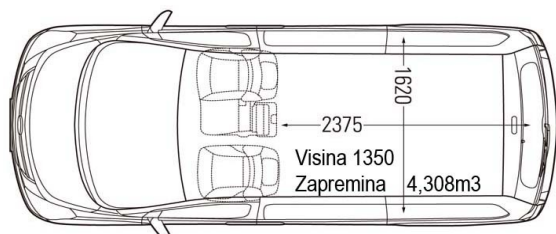

VAN:	WAGON:
ABS+EBD	ABS+ESP+TCS+BAS+EBD
Vazdušni jastuci za vozača i suvozača	Vazdušni jastuci za vozača i suvozača
Sigurnosni pojasevi podesivi po visini	Sigurnosni pojasevi podesivi po visini
Servo upravljač	Servo upravljač
Upravljač podesiv po visini	Upravljač podesiv po visini
Klima uređaj	Dvostruki klima uređaj sa komandama za putnike
Centralno zaključavanje	Električno podešavanje spoljnjih ogledala
Električni podizači prednjih stakala	Centralno zaključavanje
Automatsko spuštanje stakla vozača	Daljinska komanda centralnog zaključavanja
Električno podešavanje spoljnjih ogledala	Alarm
Priprema za radio sa 2 zvučnika i antenom	Električni podizači prednjih stakala
Pokazivač broja obrtaja	Automatsko spuštanje stakla vozača
Putni kompjuter	Priprema za radio sa 2 zvučnika i antenom
Prednja svetla za maglu	Pokazivač broja obrtaja
Zadnja svetla za maglu	Putni kompjuter
Donji deo branika u crnoj boji	Prednja svetla za maglu
Spoljnja ogledala u crnoj boji	Zadnja svetla za maglu
Spoljnje kvake u crnoj boji	Donji deo branika u crnoj boji
Tonirana stakla	Spoljnja ogledala u crnoj boji
Sedište vozača podesivo po visini	Spoljnje kvake u boji vozila
Držać za čaše	Tonirana stakla
Centralni deo vrata presvučen platnom	Sedište vozača podesivo po visini
Leva i desna bočna klizna vrata	Držać za čaše
Metalna pregrada tovarnog prostora sa staklom	Centralni deo vrata presvučen platnom
Pod tovarnog prostora obložen vinilom	Leva i desna bočna klizna vrata
Svetlo u tovarnom prostoru	Krovna kutija za naočare
Dvostruka zadnja vrata	Dodatna svetla za čitanje na prednjim sedištima
Prednje i zadnje zavesice	Podešavanje jačine osvetljenja instrumenata
Čelični naplatci 6,5×16	LED osvetljenje u prostoru za putnike
Pneumatici 215/70R16	Zadnja vrata sa otvaranjem na gore
	Prednje i zadnje zavesice
	Čelični naplatci 6,5×16
	Pneumatici 215/70R16

NAPOMENA:

Preduzeće "HYUNDAI AUTO" d.o.o. Beograd zadržava pravo izmene cena bez prethodne najave. Uplata u dinarskoj protivvrednosti, a po prodajnom kursu Narodne banke Srbije na dan plaćanja.

PROIZVOĐAČ - PRODAVAC ZADRŽAVA PRAVO IZMENE OPREME I PERFORMANSI BEZ PRETHODNE NAJAVE

Doplata za metalik ili mineralnu boju iznosi 300 EUR bez PDV-a

Cenovnik broj 04/11 važi od 04.05.2011. godine